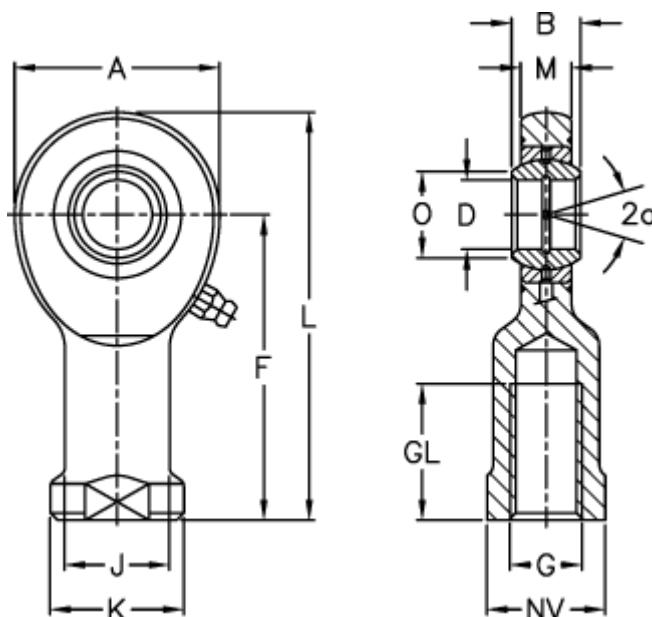

Varenummer: 03480008
 Beskrivelse: Fluro Ledhoved EIL 8

Mål

A	= 24	J	= 12.5
a (grader)	= 15	K	= 16
B	= 8	L	= 48
D	= 8	M	= 6
Dynamisk træk kN	= 5.5	NV	= 14
F	= 36	O	= 10.2
g	= M8	Statisk træk kN	= 15.8
GL	= 16	Vægt	= 38